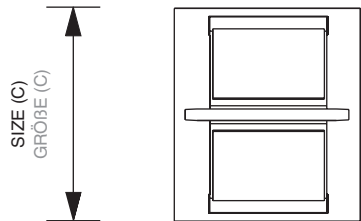

Prospektsäule

Freistehende, ein- oder doppelseitig nutzbare Prospektsäule mit silber eloxiertem Aluminiumrahmen, pulverbeschichteter Mittelplatte und grauer Bodenplatte. Für bis zu 4 (doppelseitig bis zu 8) A4-Prospektablagen aus Metall (BRSx2) oder klarem Styrol (TPOCKETA4x2).

Brochure Rack Totem

POSTER & LITERATURE SYSTEMS > LEAFLET & CATALOGUE HOLDERS

ACCESSORIES
ZUBEHÖR

(BRSx2)
BROCHURE SHELF A4
PROSPEKTABLAGE A4

(TPOCKETA4x2)
BROCHURE HOLDER A4
PROSPEKTTASCHE A4

Brochure Rack Totem

POSTER & LITERATURE SYSTEMS > LEAFLET & CATALOGUE HOLDERS

ARTICLE CODE	EAN / GTIN	CAPACITY	SIZE (A x B x C)	NET WEIGHT
ARTIKELCODE	EAN / GTIN	KAPAZITÄT	GRÖßE (A x B x C)	NETTO GEWICHT
BRT4S 	8595578319972	4x A4	370 x 1674 x 417 mm	12,83 kg
BRTBL4S 	8595578319965	4x A4	370 x 1674 x 417 mm	12,83 kg
BRT 	8595578345353	-	370 x 1674 x 417 mm	9,87 kg
BRTBL 	8595578345360	-	370 x 1674 x 417 mm	9,87 kg
BRSx2	8595578345346	A4 (Shelf / Ablage)	246 x 340 x 58 mm	1,48 kg
TPOCKETA4x2	8595578307702	A4 (Pocket / Tasche)	235 x 250 x 105 mm	0,64 kg

ARTICLE CODE	PACKING SIZE	PACKING WEIGHT	PCS / PALLET	WEIGHT OF PALLET	VOLUMETRIC WEIGHT	BELT SIZE	SHIPPING
ARTIKELCODE	VERPACKUNGS- GRÖßE	VERSAND- GEWICHT	STCK / PALETTE	PALETTEN- GEWICHT	VOLUMEN- GEWICHT	GURTMASß	VERSANDART
BRT4S	394 x 1664 x 54 mm 260 x 375 x 90 mm (2x)	15,40 kg	TBA	TBA	10,60 kg	4710 mm	TOF
BRTBL4S	394 x 1664 x 54 mm 260 x 375 x 90 mm (2x)	15,40 kg	TBA	TBA	10,60 kg	4710 mm	TOF
BRT	394 x 1664 x 54 mm	12,00 kg	40	500 kg	7,08 kg	2560 mm	TOF
BRTBL	394 x 1664 x 54 mm	12,00 kg	40	500 kg	7,08 kg	2560 mm	TOF
BRSx2	260 x 375 x 90 mm	1,70 kg	210	377 kg	1,76 kg	1075 mm	UPS
TPOCKETA4x2	374 x 144 x 264 mm	0,91 kg	126	135 kg	2,84 kg	1420 mm	UPS