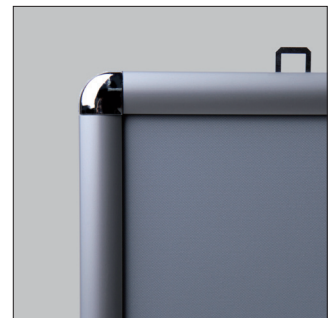

## Snap frame Profile 25 mm double sided

POSTER FRAMES > SNAP FRAMES

### Snap frame profile 25 mm double sided

25mm profile, silver anodised finish with mitred or rounded corners. Styrene back wall and UV-stable anti glare front sheet. For double sided window and instore applications.

### Klapprahmen 44mm doppelseitig

Beidseitiger Klapprahmen, Profil mit 25 mm Breite, silber eloxiert. Kunststoff -Rückwand und UV-stabilisierte AntireflexSchutzscheibe. Auch in Sondermaßen und verschiedenen Farben erhältlich.