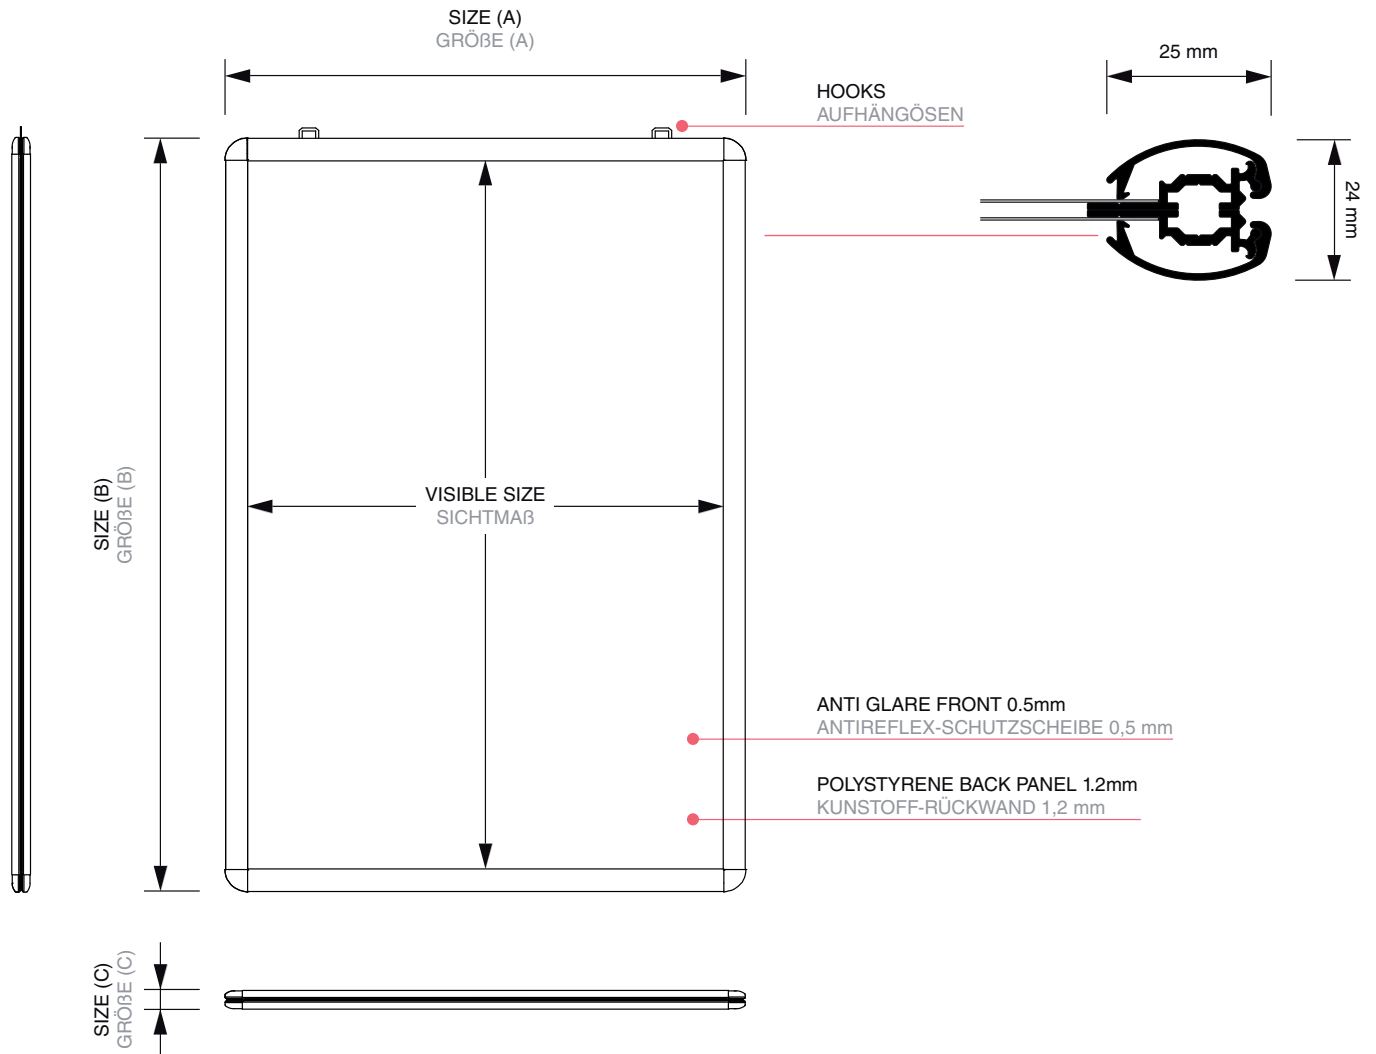

Snap frame Profile 25 mm double sided / mitred

POSTER FRAMES > SNAP FRAMES

ACCESSORIES ZUBEHÖR

(HSKR)
HANGING SET
ABHÄNGSET