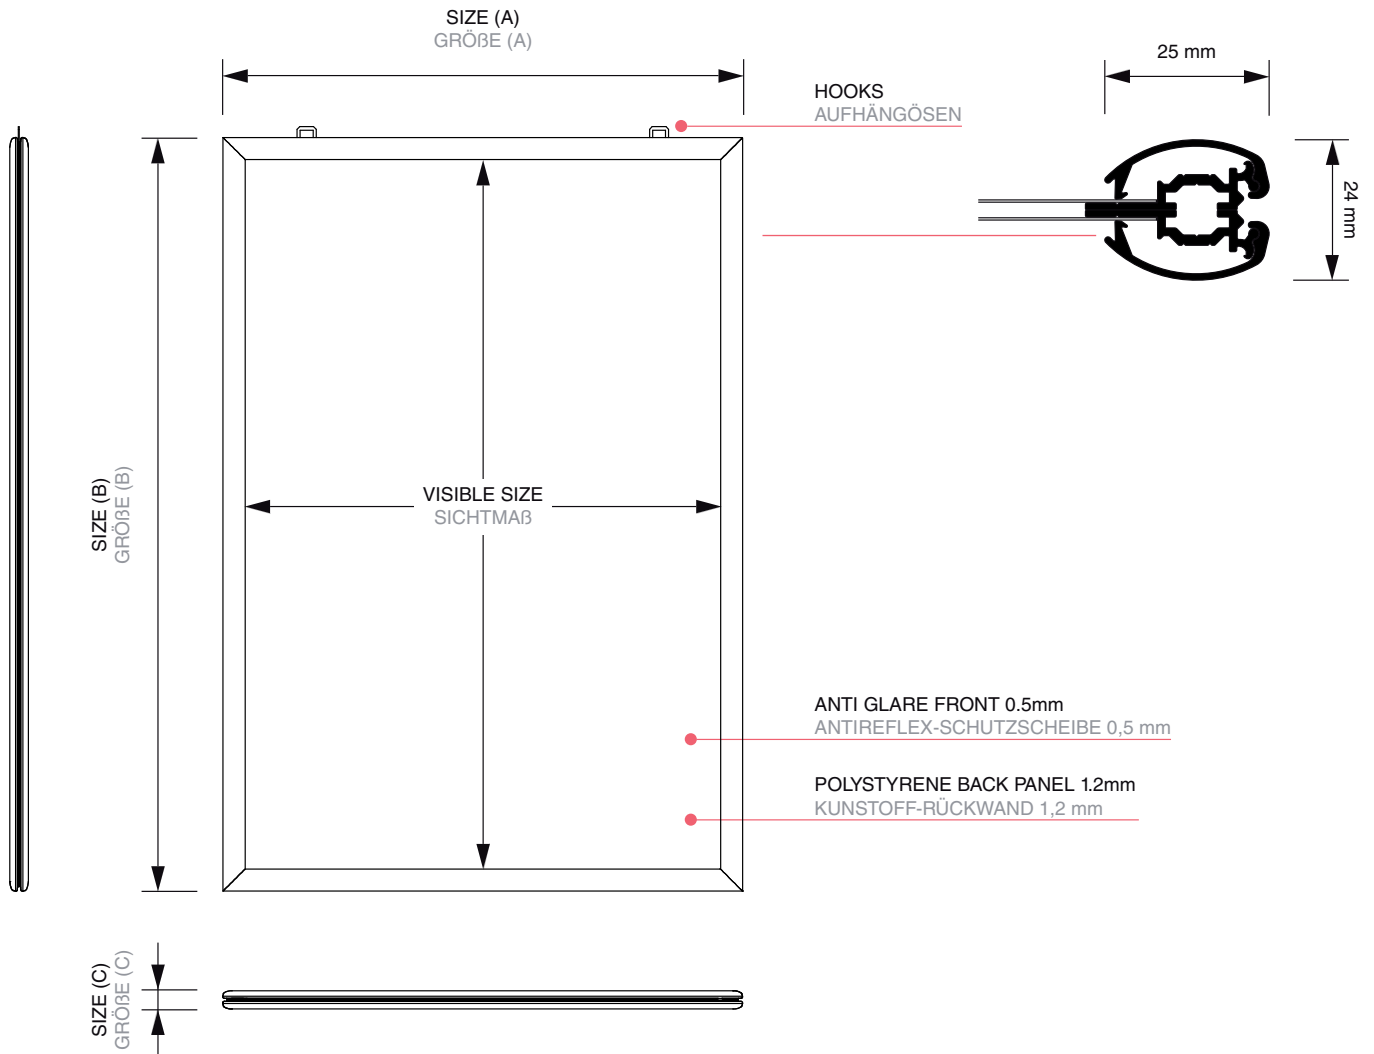

Snap frame Profile 25 mm double sided / mitred

POSTER FRAMES > SNAP FRAMES

ACCESSORIES ZUBEHÖR

(HSKR)
HANGING SET
ABHÄNGSET