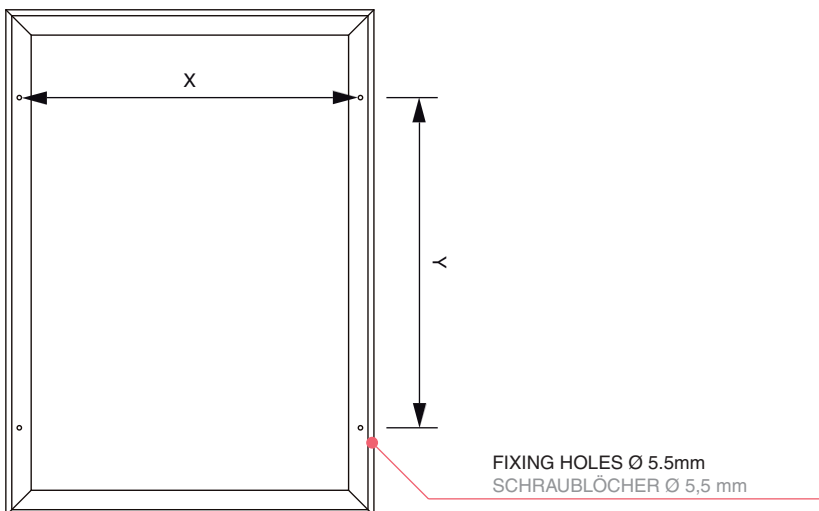

BACKVIEW
RÜCKANSICHT

ACCESSORIES
ZUBEHÖR