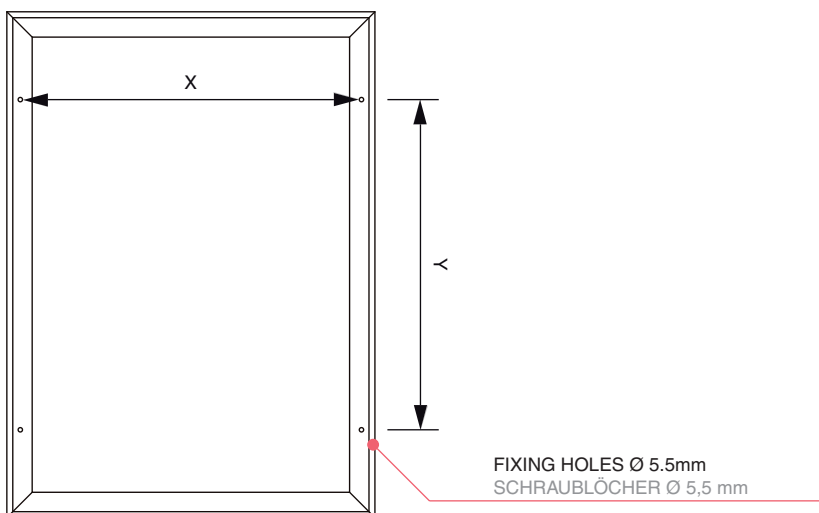

Snap frame Profile 32 mm

POSTER FRAMES > SNAP FRAMES

Snap frame 32 mm

32 mm wide profile, silver anodised finish. Available with mitred or round corners. PS backwall and UV- stable anti glare front sheet. Available in a wide range of colours and sizes upon request.

Klapprahmen 32 mm

Klapprahmen mit 32 mm breitem, silber eloxiertem Aluminiumprofil. Mit Rund- oder Gehrungsecken, Kunststoffrückwand und Antireflexfolie. Sonderformate und verschiedene Farben erhältlich.

Snap frame Profile 32 mm / mitred corner

POSTER FRAMES > SNAP FRAMES

BACKVIEW RÜCKANSICHT

ACCESSORIES ZUBEHÖR

(KRHOOKS)
HOOKS
AUFHÄNGEÖSEN

(HSKR)
HANGING SET
ABHÄNGESET

Snap frame Profile 32 mm / mitred corner

POSTER FRAMES > SNAP FRAMES

ARTICLE CODE	EAN / GTIN	POSTER SIZE	VISIBLE SIZE	SIZE (A x B x C)	NET WEIGHT	HOLES PITCH (X x Y)
ARTIKELCODE	EAN / GTIN	PLAKATFORMAT	SICHTMAß	GRÖßE (A x B x C)	NETTO GEWICHT	LOCHABSTAND (X x Y)
KRA3G32	8595578301151	297 x 420 mm (A3)	279 x 402 mm	342 x 465 x 16 mm	0,96 kg	310 x 240 mm
KRA2G32	8595578301168	420 x 594 mm (A2)	402 x 576 mm	465 x 639 x 16 mm	1,85 kg	433 x 334 mm
KRA1G32	8595578301175	594 x 841 mm (A1)	576 x 823 mm	639 x 886 x 16 mm	2,78 kg	607 x 581 mm
KRA0G32	8595578301182	841 x 1189 mm (A0)	823 x 1171 mm	886 x 1234 x 16 mm	4,35 kg	854 x 929 mm
KR50x70G32	8595578301199	500 x 700 mm	482 x 682 mm	545 x 745 x 16 mm	1,76 kg	513 x 440 mm
KR70x100G32	8595578301205	700 x 1000 mm	682 x 982 mm	745 x 1045 x 16 mm	2,77 kg	713 x 740 mm
KR100x140G32	8595578301212	1000 x 1400 mm	982 x 1382 mm	1045 x 1445 x 16 mm	4,84 kg	1013 x 1140 mm
KR508x762G32	8595578301229	20" x 30"	490 x 744 mm	553 x 807 x 16 mm	1,92 kg	521 x 502 mm
KR762x1016G32	8595578301236	30" x 40"	744 x 998 mm	807 x 1061 x 16 mm	3,05 kg	775 x 756 mm