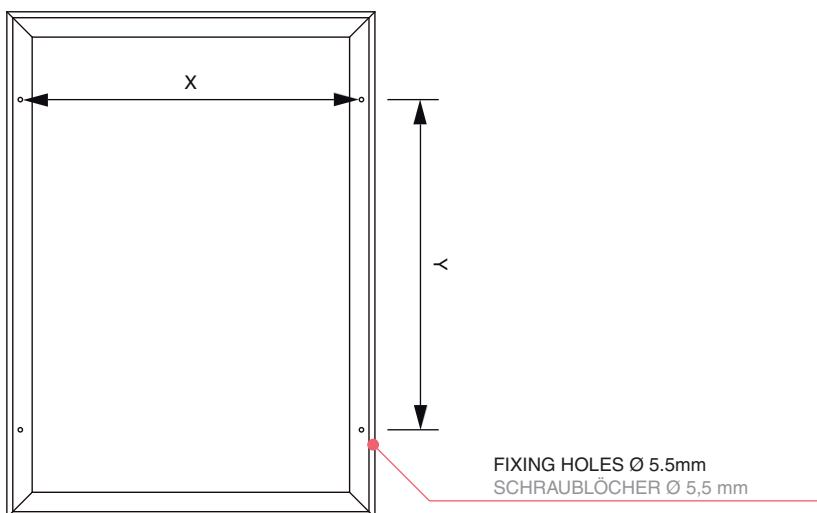

BACKVIEW
RÜCKANSICHT

ACCESSORIES
ZUBEHÖR

(KRHOOKS)
HOOKS
AUFHÄNGEÖSEN

(HSKR)
HANGING SET
ABHÄNGESET