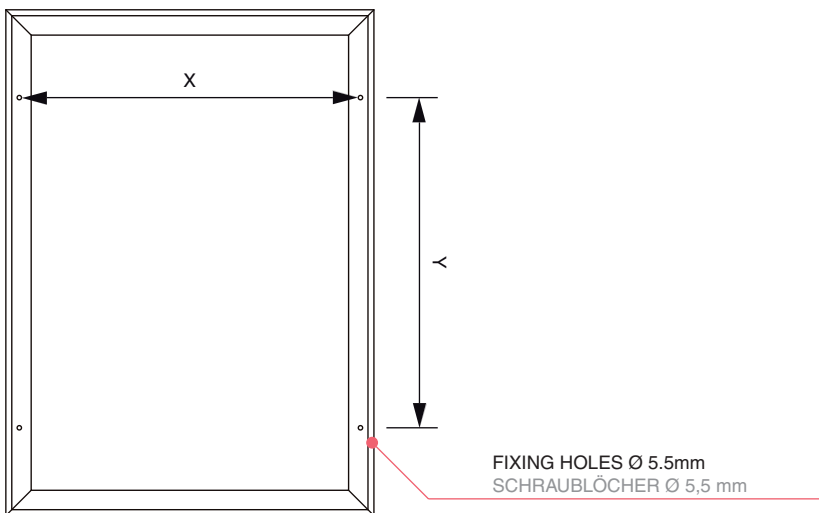

BACKVIEW
RÜCKANSICHT

ACCESSORIES
ZUBEHÖR

(KRHOOKS)
HOOKS
AUFHÄNGEÖSEN

(HSKR)
HANGING SET
ABHÄNGESET