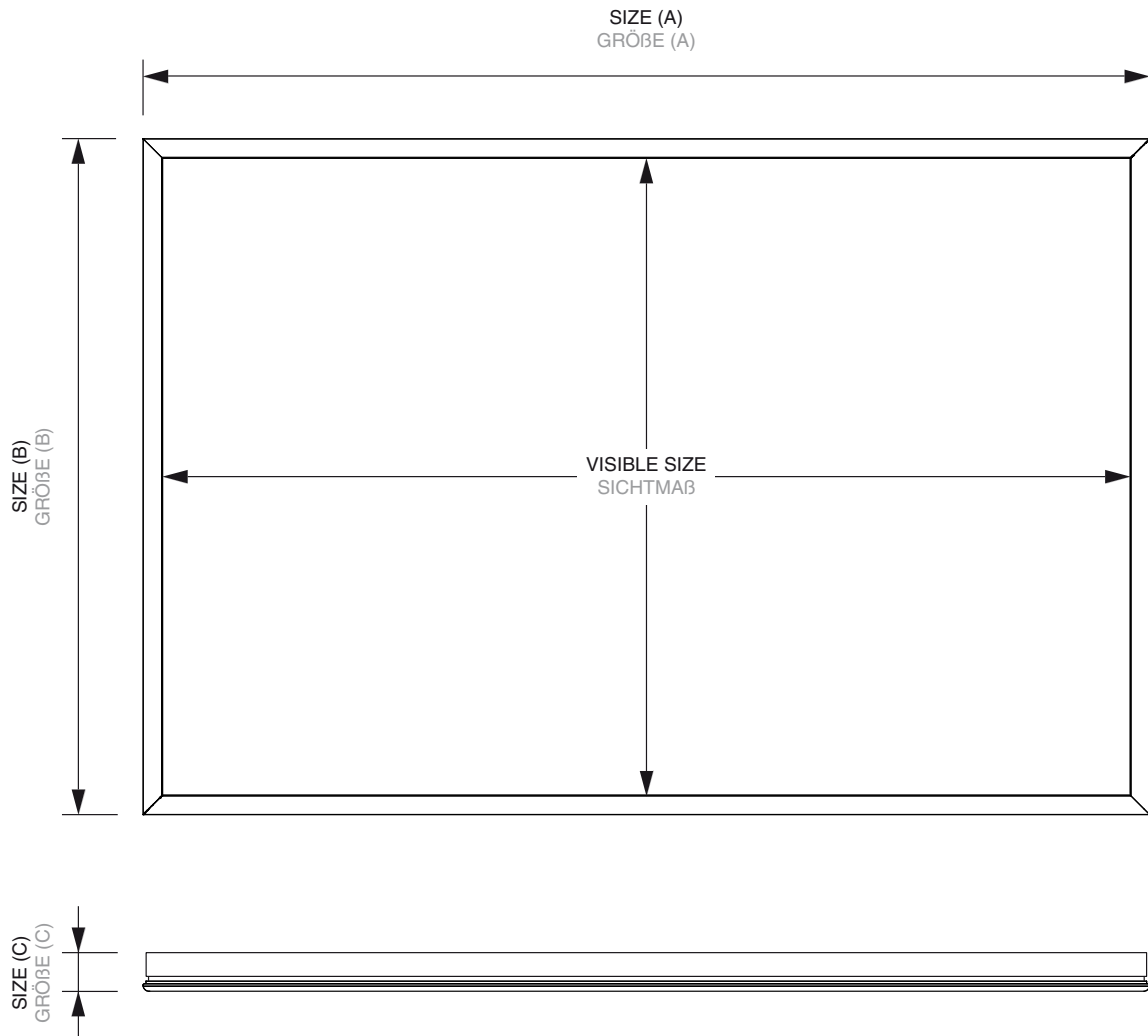

44mm Outdoor Snap frame profile

POSTER FRAMES > SNAP FRAMES