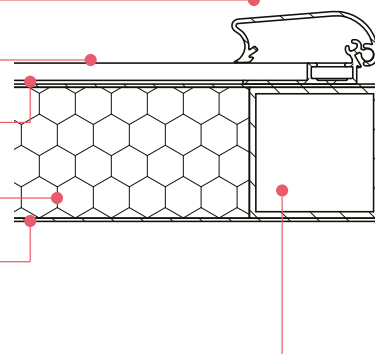

Klapprahmen 44 mm für Großformate

Gehungsecken • Geeignet für große Poster • Erhältlich in individuellen Größen bis 3000 x 2000 mm für den Außenbereich mit verstärktem Bügel an der Rückseite, lieferbar ohne Rückwand oder Schutzfolie für den Einsatz von bedruckten Tafeln Rahmen für Außenbereich 44 mm

44mm Outdoor Snap frame profile

POSTER FRAMES > SNAP FRAMES

SNAP FRAME 44mm
KLAPPRAHMEN 44 mm

PRINTED PANEL
BEDRUCKTE TAFEL

1mm ALUMINIUM SHEET
1 mm ALUMINIUMBLECH

POSYTYRENE CORE
VESTÄRKTE BÜGEL

1mm ALUMINIUM SHEET
1 mm ALUMINIUMBLECH

40x40mm METAL BOX SECTION
40x40mm METALROHR

44mm Outdoor Snap frame profile

POSTER FRAMES > SNAP FRAMES

ARTICLE CODE	EAN / GTIN	POSTER SIZE	VISIBLE SIZE	SIZE (A x B x C)	NET WEIGHT
ARTIKELCODE	EAN / GTIN	PLAKATFORMAT	SICHTMAß	GRÖßE (A x B x C)	NETTO GEWICHT
LF44G2400x1600	8595578319538	2400 x 1600 mm	2354 x 1554 mm	2445 x 1645 x 65 mm	33,32 kg

ARTICLE CODE	PACKING SIZE	PACKING WEIGHT	PCS / PALLET	WEIGHT OF PALLET	VOLUMETRIC WEIGHT	BELT SIZE	SHIPPING
ARTIKELCODE	PACKUNGS- GRÖßE	PACKUNGS- GEWICHT	STCK / PALETTE	PALETTEN- GEWICHT	VOLUMEN- GEWICHT	GÜRTEL	VERSANDART
LF44G2400x1600	1667 x 2467 x 77 mm	38,28 kg	individual	individual	63,33 kg	5955 mm	individual