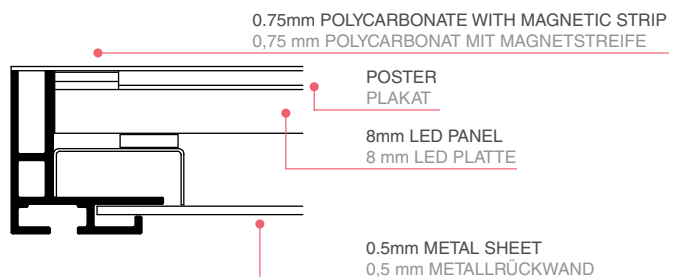

**LED Magnetic Poster Frame**

Illuminated Displays | LED Poster Frames

**ACCESSORIES  
ZUBEHÖR**

(SOSSET)  
SET OF SCREWS  
SCHRAUBENSET

## LED Magnetic Poster Frame

Illuminated Displays | LED Poster Frames

Article code	EAN / GTIN	Poster size	Visible size	Size (A x B x C)	Power	Net weight
Artikelcode	EAN / GTIN	Plakatformat	Sichtmaß	Größe (A x B x C)	Leistung	Netto Gewicht
PMLEDA2	8596052022630	A2 (420 x 594 mm)	408 x 582 mm	462 x 636 x 31 mm	24 W	0,00 kg
PMLEDA1	8596052021671	A1 (594 x 841 mm)	582 x 829 mm	636 x 883 x 31 mm	36 W	0,00 kg
PMLEDA0	8596052021695	A0 (841 x 1189 mm)	829 x 1177 mm	883 x 1231 x 31 mm	48 W	0,00 kg
PMLED50x70	8596052022623	500 x 700 mm	488 x 688 mm	542 x 742 x 31 mm	24 W	0,00 kg
PMLED70x100	8596052021701	700 x 1000 mm	688 x 988 mm	742 x 1042 x 31 mm	36 W	0,00 kg
PMLED100x140	8596052021718	1000 x 1400 mm	988 x 1388 mm	1042 x 1442 x 31 mm	72 W	0,00 kg