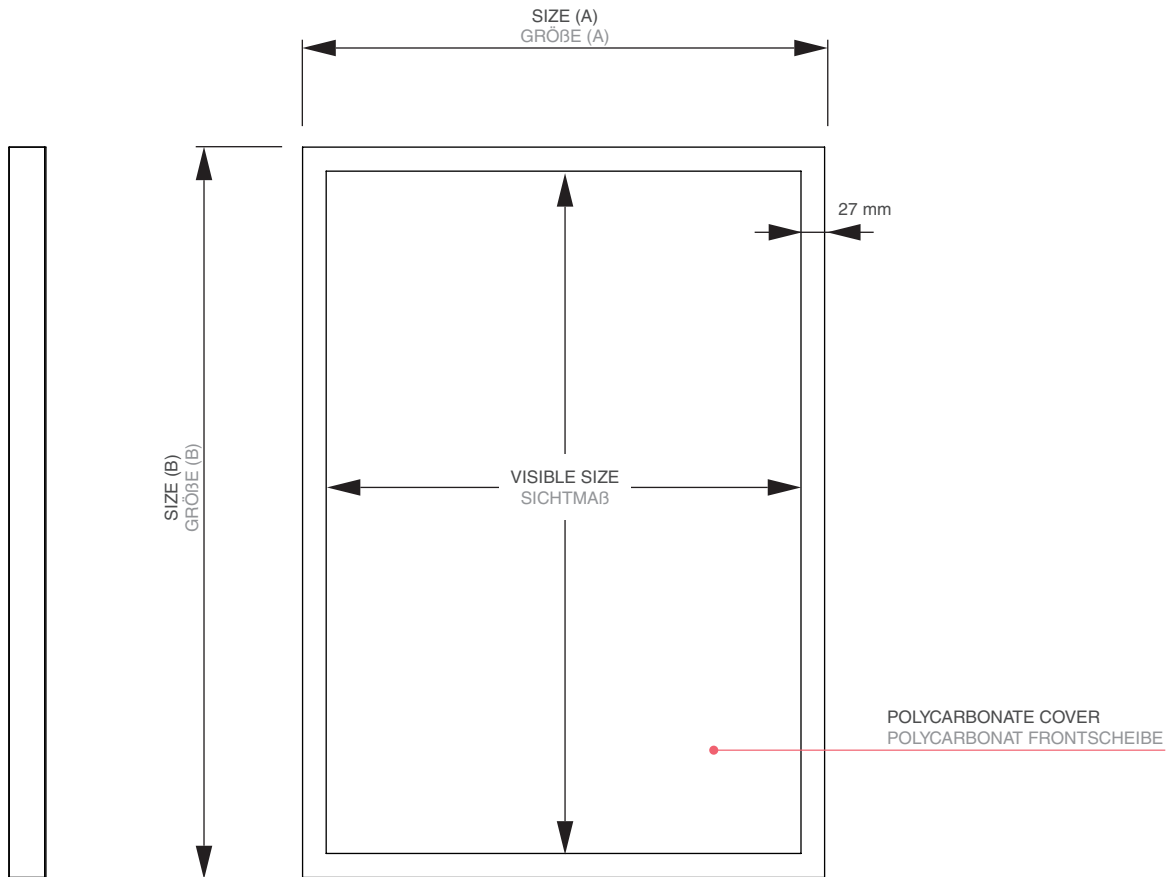

LED Magnetic Poster Frame

Illuminated Displays | LED Poster Frames