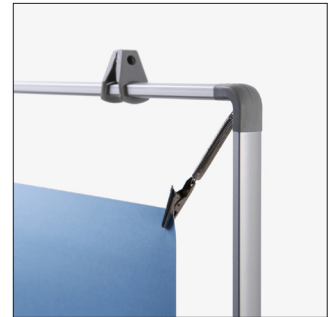

POSTERSTRETCH[®] display

POSTER FRAMES > OTHER POSTER FRAMES

POSTERSTRETCH[®] display

A stable aluminium frame using a new oval profile offering a simple and inexpensive method to display posters within window and instore. Crocodile clips grip and tension the poster. Complete with 2 sliding plastic hooks.

POSTERSTRETCH[®] Spanrahmen

Stabiler Spanrahmen mit Ovalprofil. Besonders schneller Motivwechsel durch Krokodilklemmen und stets faltenfreie Poster durch Spannfedern. Inklusive Aufhängeösen (2 Stk.) aus Kunststoff (PSHOOKS) für die Decken- oder Fensteraufhängung. Abhängeset und durchsichtige Fenstersaugnäpfe mit Ösen (SUCTIONCUPS) sind als Zubehör erhältlich.

POSTERSTRETCH® display

POSTER FRAMES > OTHER POSTER FRAMES

ACCESSORIES ZUBEHÖR

(HSKR)
HANGING SET
ABHÄNGESET

(SUCTIONCUPS)
SUCTION CUPS
SAUGNÄPFEN

POSTERSTRETCH® display

POSTER FRAMES > OTHER POSTER FRAMES

ARTICLE CODE	EAN / GTIN	POSTER SIZE	VISIBLE SIZE	SIZE (A x B x C)	NET WEIGHT
ARTIKELCODE	EAN / GTIN	PLAKATFORMAT	SICHTMAß	GRÖßE (A x B x C)	NETTO GEWICHT
PSOA5	8595578321395	A5 (148 x 210 mm)	148 x 210 mm	254 x 316 x 12 mm	0,12 kg
PSOA4	8595578321401	A4 (210 x 297 mm)	210 x 297 mm	316 x 403 x 12 mm	0,14 kg
PSOA3	8595578321418	A3 (297 x 420 mm)	297 x 420 mm	403 x 526 x 12 mm	0,18 kg
PSOA2	8595578321425	A2 (420 x 594 mm)	420 x 594 mm	526 x 700 x 12 mm	0,23 kg
PSOA1	8595578321432	A1 (594 x 841 mm)	594 x 841 mm	700 x 947 x 12 mm	0,30 kg
PSOA0	8595578321449	A0 (841 x 1189 mm)	841 x 1189 mm	947 x 1295 x 12 mm	0,40 kg
PSO50x70	8595578321456	500 x 700 mm	500 x 700 mm	606 x 806 x 12 mm	0,26 kg
PSO70x100	8595578321463	700 x 1000 mm	700 x 1000 mm	806 x 1106 x 12 mm	0,34 kg