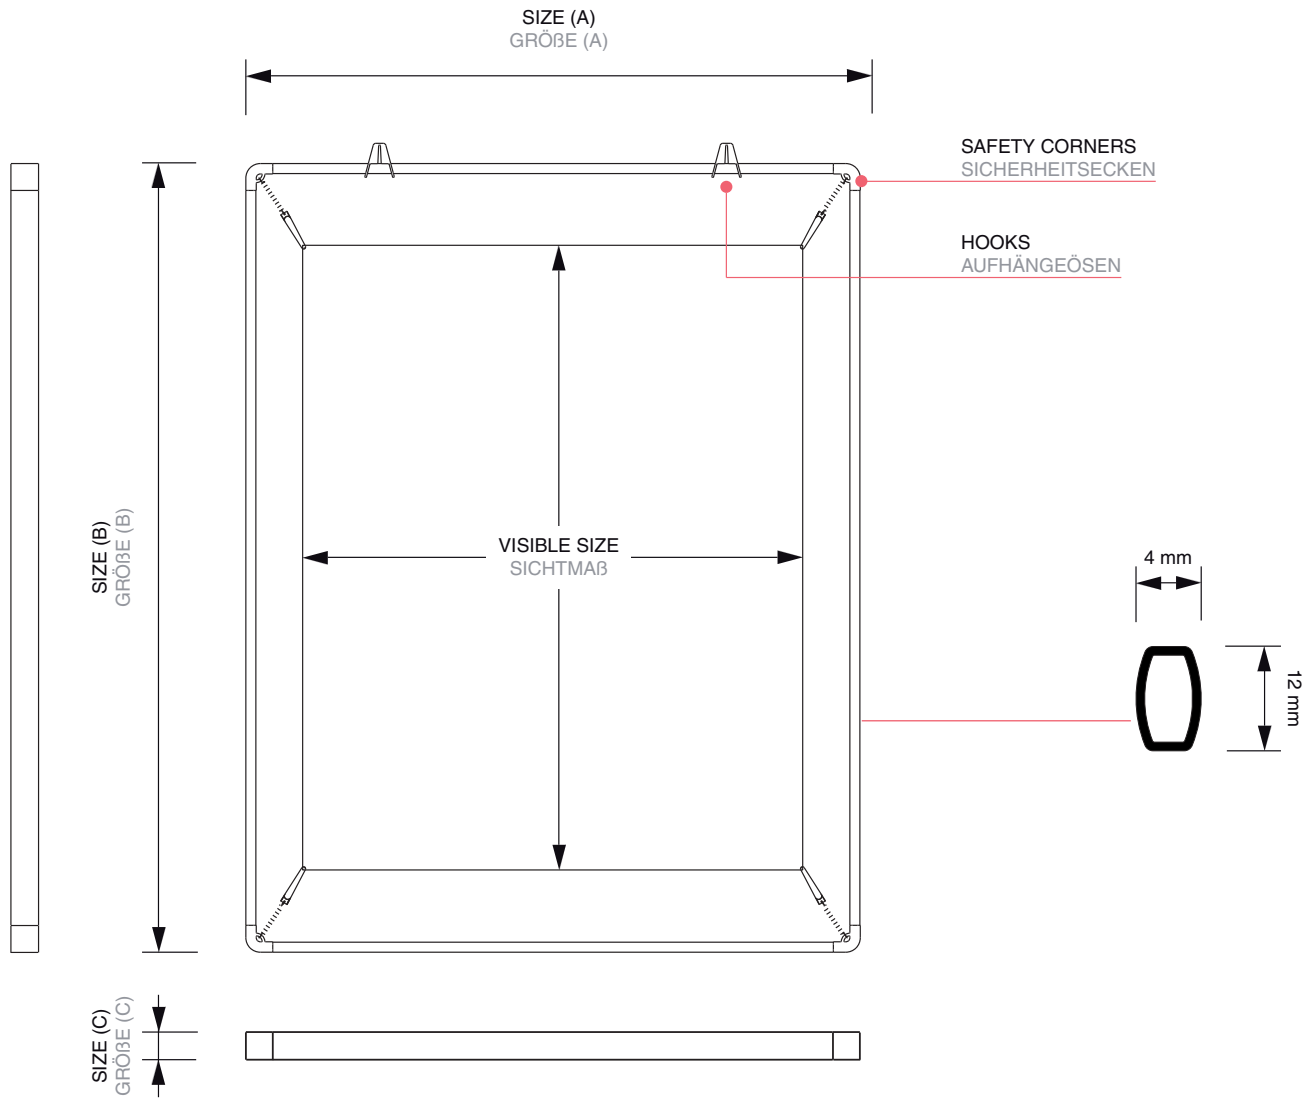

POSTERSTRETCH[®] display

POSTER FRAMES > OTHER POSTER FRAMES

POSTERSTRETCH[®] display

A stable aluminium frame using a new oval profile offering a simple and inexpensive method to display posters within window and instore. Crocodile clips grip and tension the poster. Complete with 2 sliding plastic hooks.

POSTERSTRETCH[®] Spanrahmen

Stabiler Spanrahmen mit Ovalprofil. Besonders schneller Motivwechsel durch Krokodilklemmen und stets faltenfreie Poster durch Spannfedern. Inklusive Aufhängeösen (2 Stk.) aus Kunststoff (PSHOOKS) für die Decken- oder Fensteraufhängung. Abhängeset und durchsichtige Fenstersaugnäpfe mit Ösen (SUCTIONCUPS) sind als Zubehör erhältlich.

POSTERSTRETCH® display

POSTER FRAMES > OTHER POSTER FRAMES

ACCESSORIES ZUBEHÖR

(HSKR)
HANGING SET
ABHÄNGESET

(SUCTIONCUPS)
SUCTION CUPS
SAUGNÄPFEN

POSTERSTRETCH® display

POSTER FRAMES > OTHER POSTER FRAMES

ARTICLE CODE	EAN / GTIN	POSTER SIZE	VISIBLE SIZE	SIZE (A x B x C)	NET WEIGHT
ARTIKELCODE	EAN / GTIN	PLAKATFORMAT	SICHTMAß	GRÖßE (A x B x C)	NETTO GEWICHT
PSOA5	8595578321395	A5 (148 x 210 mm)	148 x 210 mm	254 x 316 x 12 mm	0,12 kg
PSOA4	8595578321401	A4 (210 x 297 mm)	210 x 297 mm	316 x 403 x 12 mm	0,14 kg
PSOA3	8595578321418	A3 (297 x 420 mm)	297 x 420 mm	403 x 526 x 12 mm	0,18 kg
PSOA2	8595578321425	A2 (420 x 594 mm)	420 x 594 mm	526 x 700 x 12 mm	0,23 kg
PSOA1	8595578321432	A1 (594 x 841 mm)	594 x 841 mm	700 x 947 x 12 mm	0,30 kg
PSOA0	8595578321449	A0 (841 x 1189 mm)	841 x 1189 mm	947 x 1295 x 12 mm	0,40 kg
PSO50x70	8595578321456	500 x 700 mm	500 x 700 mm	606 x 806 x 12 mm	0,26 kg
PSO70x100	8595578321463	700 x 1000 mm	700 x 1000 mm	806 x 1106 x 12 mm	0,34 kg