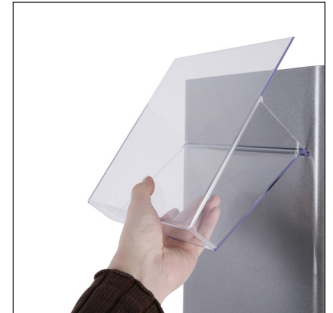

Torre - Brochure Stand

POSTER & LITERATURE SYSTEMS > LEAFLET & CATALOGUE HOLDERS

Torre - Brochure Stand

Quality steel construction with a black painted base. Brochure holders manufactured in strong transparent PS to slot into the main panel. The stand is double sided with up to 12 A4 holders.

Torre

Prospektständer mit ansprechendem Design. Stabile Metallkonstruktion mit schwarzer Fußplatte. Prospekthalter aus transparentem Kunststoff zum Einhängen. Der Ständer ist zweiseitig und nimmt 12 A4 Prospekthalter auf.

Torre - Brochure Stand

POSTER & LITERATURE SYSTEMS > LEAFLET & CATALOGUE HOLDERS

**ACCESSORIES
ZUBEHÖR**

(TPOCKET)
BROCHURE HOLDER DL, A4
PROSPPEKTHALTER DL, A4

Torre - Brochure Stand

POSTER & LITERATURE SYSTEMS > LEAFLET & CATALOGUE HOLDERS