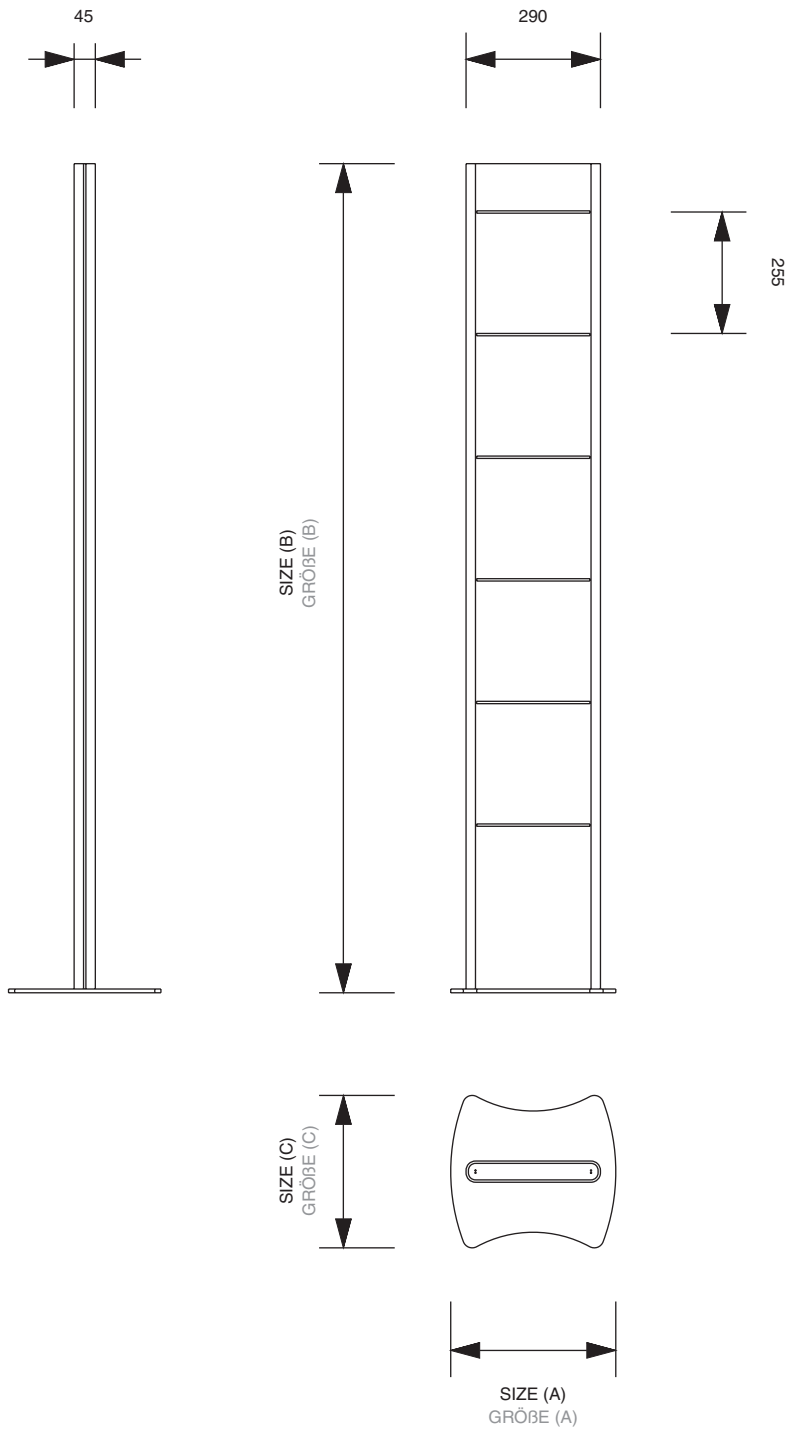

Torre - Brochure Stand

POSTER & LITERATURE SYSTEMS > LEAFLET & CATALOGUE HOLDERS

**ACCESSORIES
ZUBEHÖR**